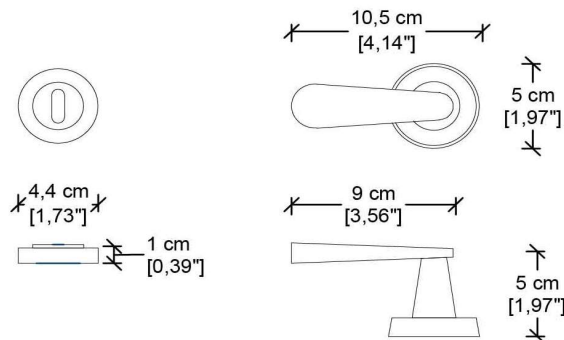

Codice articolo: O601

Finitura: Customizzabile

Materiale: Ottone

Misure: 10,5 x 5 x H 5 cm

Ambiente utilizzo: Interni

Scala 1/4

Carta A4

NB: finitura customizzabile