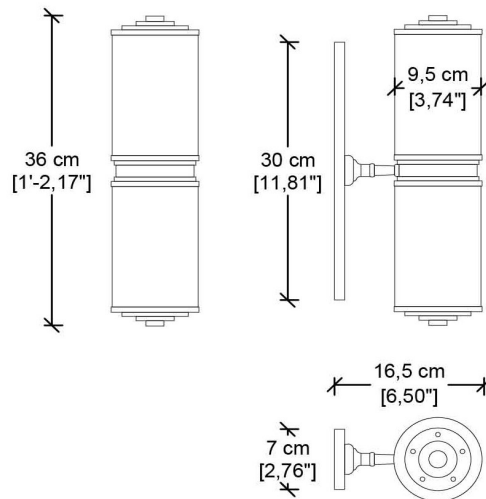

### CARATTERISTICHE

Codice articolo: A017

Finitura: Customizzabile

Materiale: Ottone-Vetro satinato

Misure: 9,5 x 16,5 x H 36 cm

Ambiente utilizzo: Interni

Scala 1/8

Carta A4

Luce:	Indiretta
Lampadina:	E 27 - Max 2 x 40W
Alimentazione:	220-240V
Grado IP:	20
Classe:	I

UL available upon request (with upcharge)

NB: finitura customizzabile