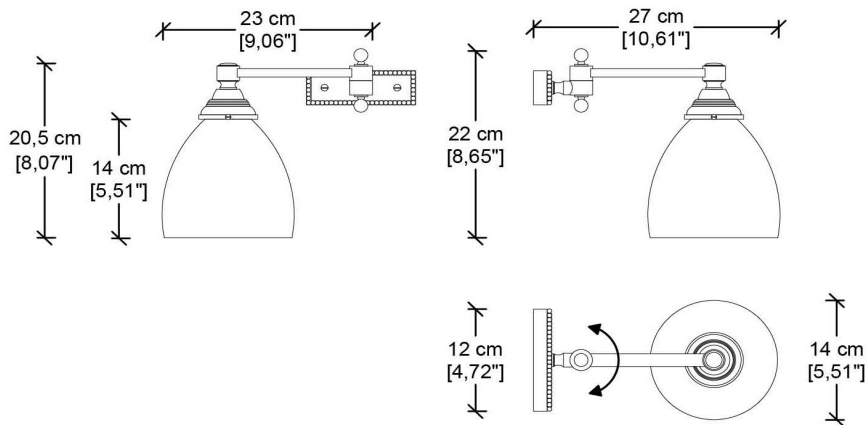

### CARATTERISTICHE

Codice articolo: A014

Finitura: Customizzabile

Materiale: Ottone-Vetro opalino

Misure: 14 x 27 x H 22 cm

Ambiente utilizzo: Interni

Scala 1/8

Carta A4

Luce:	Indiretta
Lampadina:	E 27 - Max 40W
Alimentazione:	220-240V
Grado IP:	20
Classe:	I

UL available upon request (with upcharge)

NB: finitura customizzabile