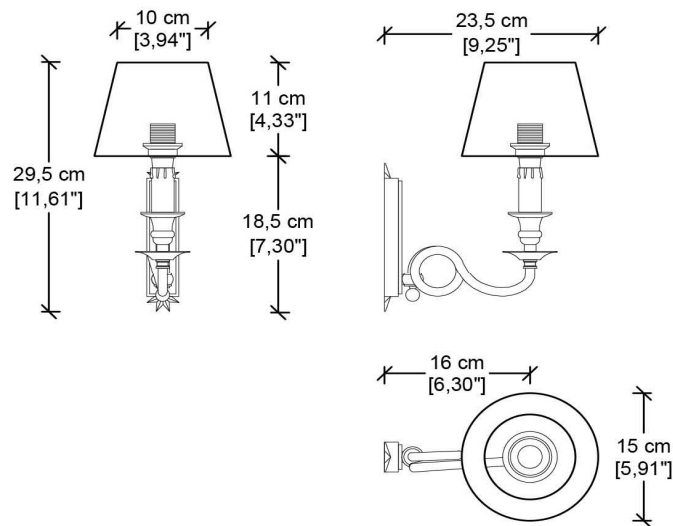

Codice articolo: A011

Finitura: Customizzabile

Materiale: Ottone

Misure: 15 x 23,5 x H 29,5 cm

Ambiente utilizzo: Interni

Scala 1/8

Carta A4

Luce:	Indiretta
Lampadina:	E 14 - Max 40W
Alimentazione:	220-240V
Grado IP:	20
Classe:	I