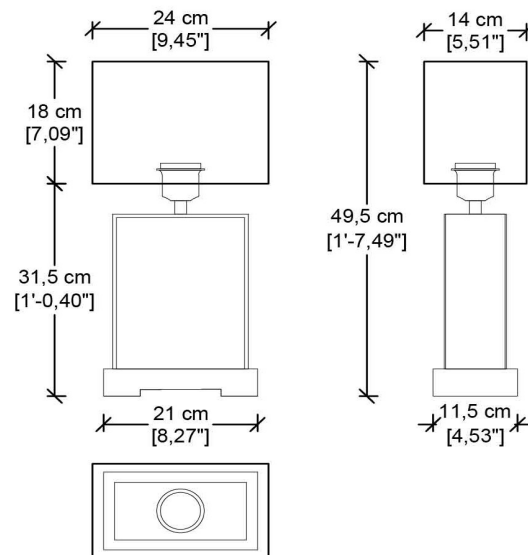

### CARATTERISTICHE

Codice articolo: C108

Finitura: Customizzabile

Materiale: Bronzo-Ottone

Misure: 24 x 15 x H 49,5 cm

Ambiente utilizzo: Interni

Scala 1/10

Carta A4

Luce:	Indiretta
Lampadina:	E 27 - Max 40W
Alimentazione:	220-240V
Grado IP:	20
Classe:	II

Icons:      

UL available upon request (with upcharge)

NB: prodotto customizzabile in misure e finiture.