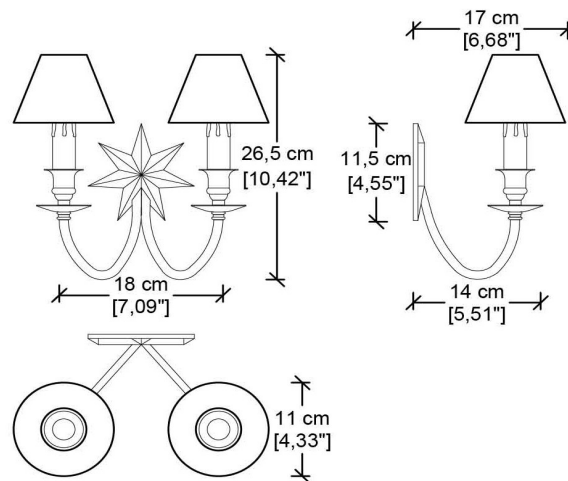

Codice articolo: A006

Finitura: Customizzabile

Materiale: Ottone

Misure: 18 x 17 x H 26,5 cm

Ambiente utilizzo: Interni

Scala 1/8

Carta A4

Luce:	Indiretta
Lampadina:	E 14 - Max 2 x 40W
Alimentazione:	220-240V
Grado IP:	20
Classe:	I