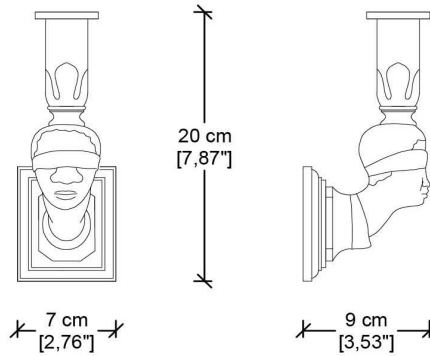

Codice articolo: B034

Finitura: Custom

Materiale: Bronzo

Misure: 7 x 9 x H 20 cm

Ambiente utilizzo: Interni

Scala 1/5

Carta A4

Luce:	Diretta
Lampadina:	E 14 - Max 40W
Alimentazione:	220-240V
Grado IP:	20
Classe:	I