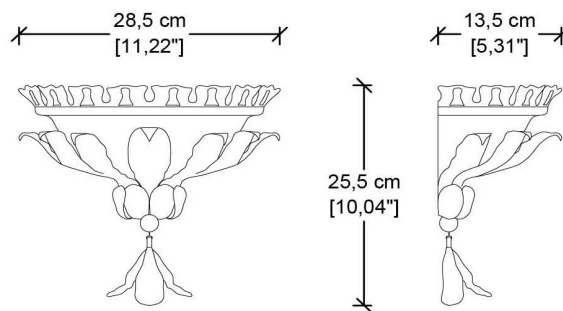

### CARATTERISTICHE

Codice articolo: B003

Finitura: Customizzabile

Materiale: Rame-Ottone

Misure: 28,5 x 13,5 x H 25,5 cm

Ambiente utilizzo: Interni

Scala 1/8

Carta A4