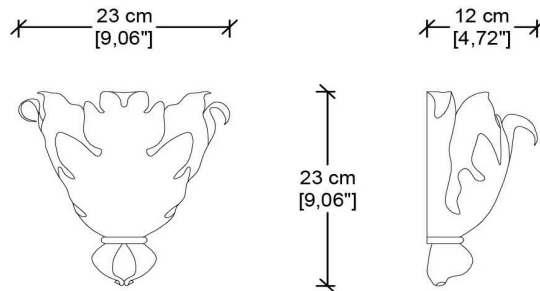

Codice articolo: B019

Finitura: Customizzabile

Materiale: Ottone-Rame

Misure: 23 x 12 x H 23 cm

Ambiente utilizzo: Interni

Scala 1/8

Carta A4

| | |
|----------------|----------------|
| Luce: | Diretta |
| Lampadina: | E 27 - Max 40W |
| Alimentazione: | 220-240V |
| Grado IP: | 20 |
| Classe: | I |
| | |