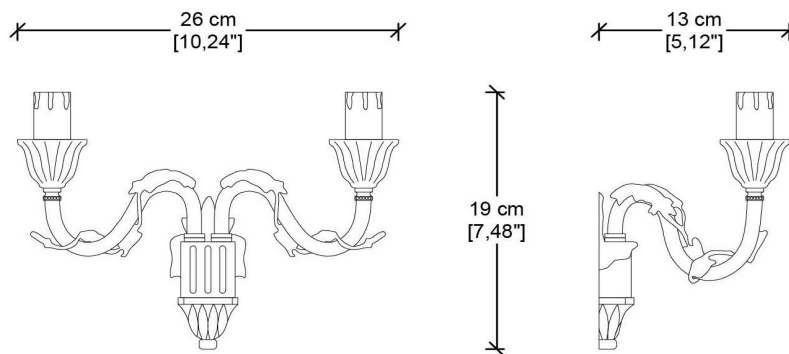

### CARATTERISTICHE

Codice articolo: B015

Finitura: Customizzabile

Materiale: Bronzo

Misure: 26 x 13 x H 19 cm

Ambiente utilizzo: Interni

Scala 1/5

Carta A4

Luce:	Diretta
Lampadina:	E 14 - 2 x Max 40W
Alimentazione:	220-240V
Grado IP:	20
Classe:	I

UL available upon request (with upcharge)

NB: finitura customizzabile