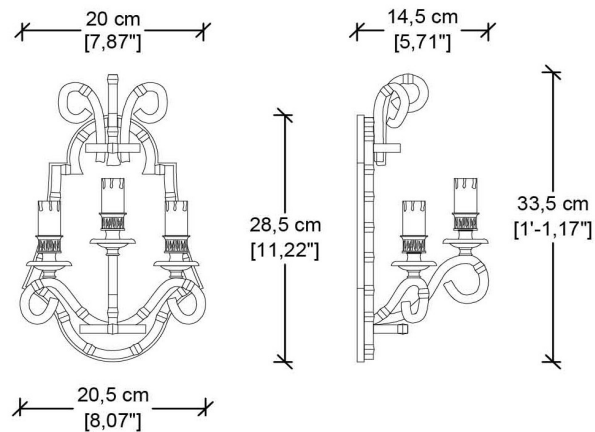

Codice articolo: B006

Finitura: Customizzabile

Materiale: Ottone-Bronzo

Misure: 20,5 x 14,5 x H 33,5 cm

Ambiente utilizzo: Interni

Scala 1/8

Carta A4

Luce:	Diretta
Lampadina:	E 14 - Max 3 x 40W
Alimentazione:	220-240V
Grado IP:	20
Classe:	I